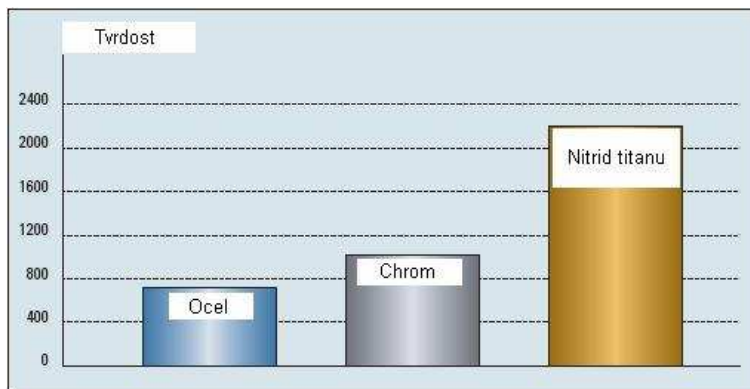

Tyto stálé kontakty vedou k rychlému opotřebení jehly, zejména její špičky. Požadavek na delší životnost jehly stojí více a více v popředí.

Zvláště díky tvrdosti povrchu má jehla GEBEDUR oproti standardní jehle jasné přednosti.

## GEBEDUR – déle ve formě a lepší ve funkčnosti

GEBEDUR je označení pro jehly Groz-Beckert s povrchovou úpravou Titan-Nitrid.

Vrstva Titan-Nitridu na povrchu jehly je extrémně tvrdá, zajišťuje jehle, zvláště v oblasti špičky, velmi vysokou odolnost a pevnost.

### Opotřebení špičky

Jedna z nejdůležitějších funkčních vlastností jehly je špička. Nejmenší, vizuálně stěží znatelná poškození na ní mohou vést k významným funkčním problémům.

Následkem mohou být zejména poškození materiálů a silnější vychýlení jehly.